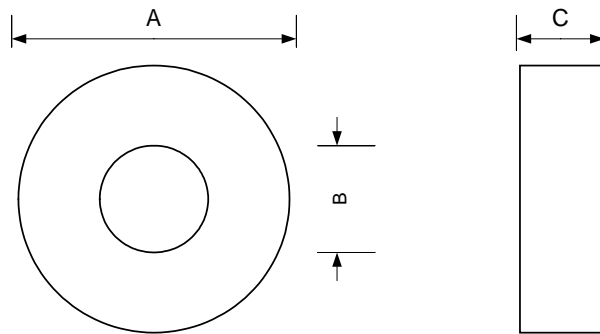

TROIDAL COIL

DIP TYPE

T01

DIMENSIONS

UNIT : mm

Ordering code	Dimension(mm)		
	A	B	C
T01-001A	2.46	1.12	0.76
T01-002A	4.06	1.98	1.52
T01-003A	5.08	2.24	1.78
T01-004A	6.48	3.05	2.44
T01-005A	6.73	3.27	3.52
T01-006A	6.73	2.67	4.83
T01-007A	7.08	3.84	3.25
T01-008A	9.53	5.21	3.25
T01-009A	9.53	5.21	4.83
T01-010A	9.53	4.45	4.83
T01-011A	11.18	5.82	4.04
T01-012A	11.18	5.82	4.72
T01-013A	11.18	5.82	5.94
T01-014A	12.82	7.62	4.83
T01-015A	12.82	7.62	5.00
T01-016A	12.82	7.62	6.35
T01-017A	12.82	7.62	8.50
T01-018A	12.82	7.62	9.53
T01-019A	12.82	7.62	5.32
T01-020A	12.82	7.62	8.52
T01-021A	15.00	8.00	6.70
T01-022A	15.00	8.00	10.40
T01-023A	15.24	8.53	5.94
T01-024A	15.24	8.53	11.94
T01-025A	17.53	9.40	4.83
T01-026A	17.53	9.40	6.35
T01-027A	17.53	9.40	9.53
T01-028A	20.20	12.57	6.35
T01-029A	20.20	12.57	9.53
T01-030A	20.20	12.57	12.70