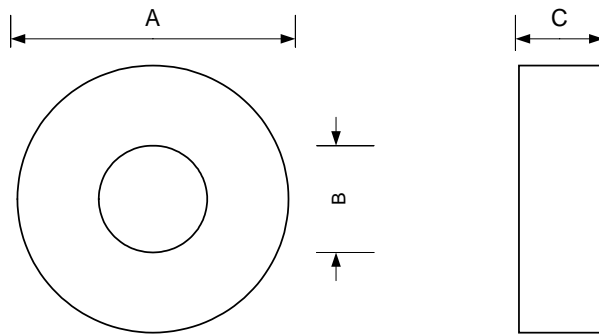

TROIDAL COIL

DIP TYPE

T04

DIMENSIONS

UNIT : mm

Ordering code	Dimension(mm)		
	A	B	C
T04-001A	2.46	1.12	0.76
T04-002A	4.06	1.98	1.52
T04-003A	5.08	2.24	1.78
T04-004A	6.48	3.05	2.44
T04-005A	6.73	3.27	3.52
T04-006A	6.73	2.67	4.83
T04-007A	7.08	3.84	3.25
T04-008A	9.53	5.21	3.25
T04-009A	9.53	5.21	4.83
T04-010A	9.53	4.45	4.83
T04-011A	11.18	5.82	4.04
T04-012A	11.18	5.82	4.72
T04-013A	11.18	5.82	5.94
T04-014A	12.82	7.62	4.83
T04-015A	12.82	7.62	5.00
T04-016A	12.82	7.62	6.35
T04-017A	12.82	7.62	8.50
T04-018A	12.82	7.62	9.53
T04-019A	12.82	7.62	5.32
T04-020A	12.82	7.62	8.52
T04-021A	15.00	8.00	6.70
T04-022A	15.00	8.00	10.40
T04-023A	15.24	8.53	5.94
T04-024A	15.24	8.53	11.94
T04-025A	17.53	9.40	4.83
T04-026A	17.53	9.40	6.35
T04-027A	17.53	9.40	9.53
T04-028A	20.20	12.57	6.35
T04-029A	20.20	12.57	9.53
T04-030A	20.20	12.57	12.70