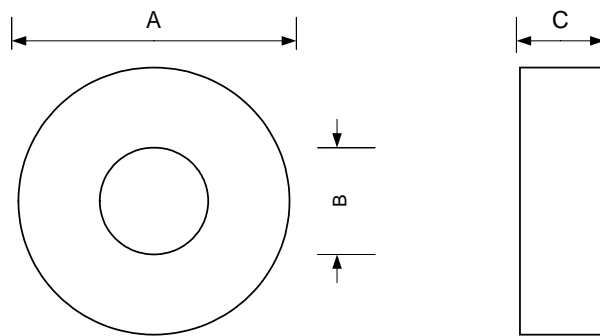

## DIP TYPE

T05

### DIMENSIONS

UNIT : mm

Ordering code	Dimension(mm)		
	A	B	C
T05-001A	2.46	1.12	0.76
T05-002A	4.06	1.98	1.52
T05-003A	5.08	2.24	1.78
T05-004A	6.48	3.05	2.44
T05-005A	6.73	3.27	3.52
T05-006A	6.73	2.67	4.83
T05-007A	7.08	3.84	3.25
T05-008A	9.53	5.21	3.25
T05-009A	9.53	5.21	4.83
T05-010A	9.53	4.45	4.83
T05-011A	11.18	5.82	4.04
T05-012A	11.18	5.82	4.72
T05-013A	11.18	5.82	5.94
T05-014A	12.82	7.62	4.83
T05-015A	12.82	7.62	5.00
T05-016A	12.82	7.62	6.35
T05-017A	12.82	7.62	8.50
T05-018A	12.82	7.62	9.53
T05-019A	12.82	7.62	5.32
T05-020A	12.82	7.62	8.52
T05-021A	15.00	8.00	6.70
T05-022A	15.00	8.00	10.40
T05-023A	15.24	8.53	5.94
T05-024A	15.24	8.53	11.94
T05-025A	17.53	9.40	4.83
T05-026A	17.53	9.40	6.35
T05-027A	17.53	9.40	9.53
T05-028A	20.20	12.57	6.35
T05-029A	20.20	12.57	9.53
T05-030A	20.20	12.57	12.70